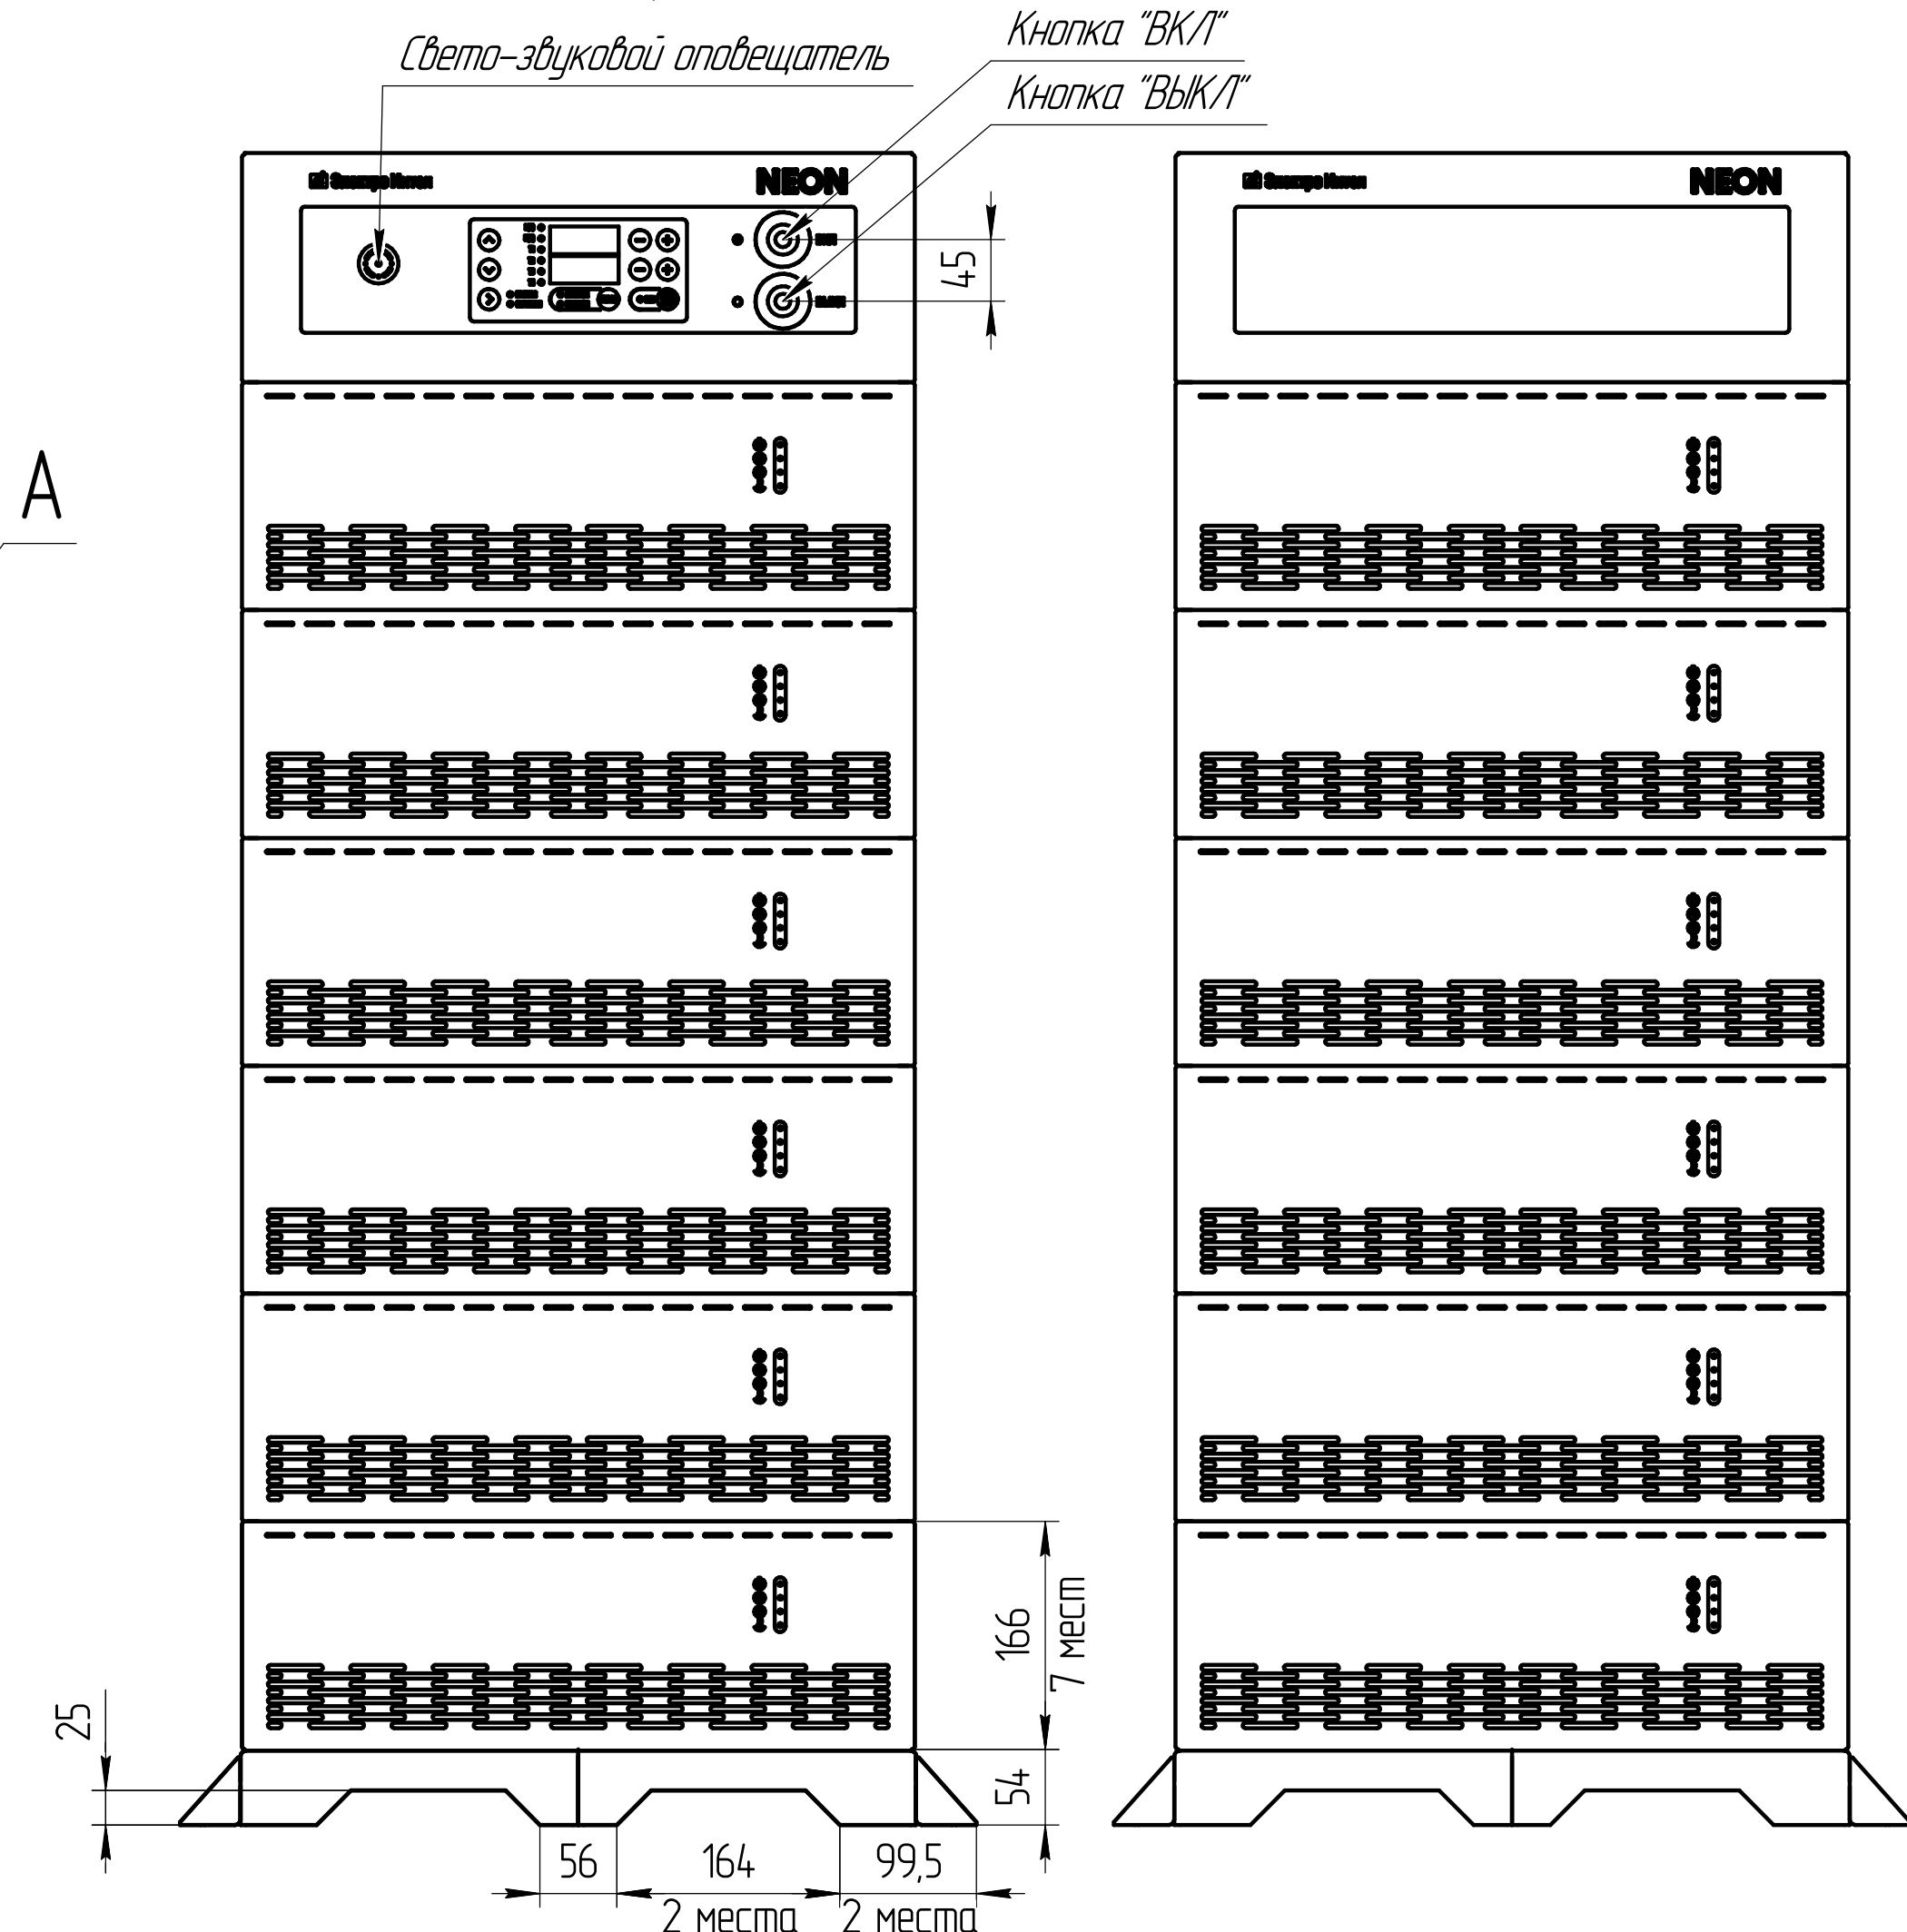

1 * Размеры для справок.
2. Масса одного источника указана без учета упаковки.

				ИПТ-36/1400R-380 ГЧ				
Изм.	Лист	№ докум.	Подп.	Дата	Источник питания "NEON"	Лит.	Масса	Масштаб
		Ильинский Ф.А.			ИПТ-36/1400R-380 IP54		178,2	1:5
		Зеленый А.С.			Габаритный чертеж	Лист	1	Листов
		Медведев Е.И.						3
		Редькин В.П.						
		Исупов И.А.						
		Гладышев О.М.						
						АО "Электро Интел"		
						Копиробот		
						Формат А1		

Имя, № докум. Лист и дата. Вид, № докум. Лист и дата. Вид, № докум. Лист и дата.

Габариты упаковки

Масса одного источника с учетом упаковки = 212 кг

Имя № подл. Лист и дата. Взам. инв. №. Инв. № докум. Лист и дата.