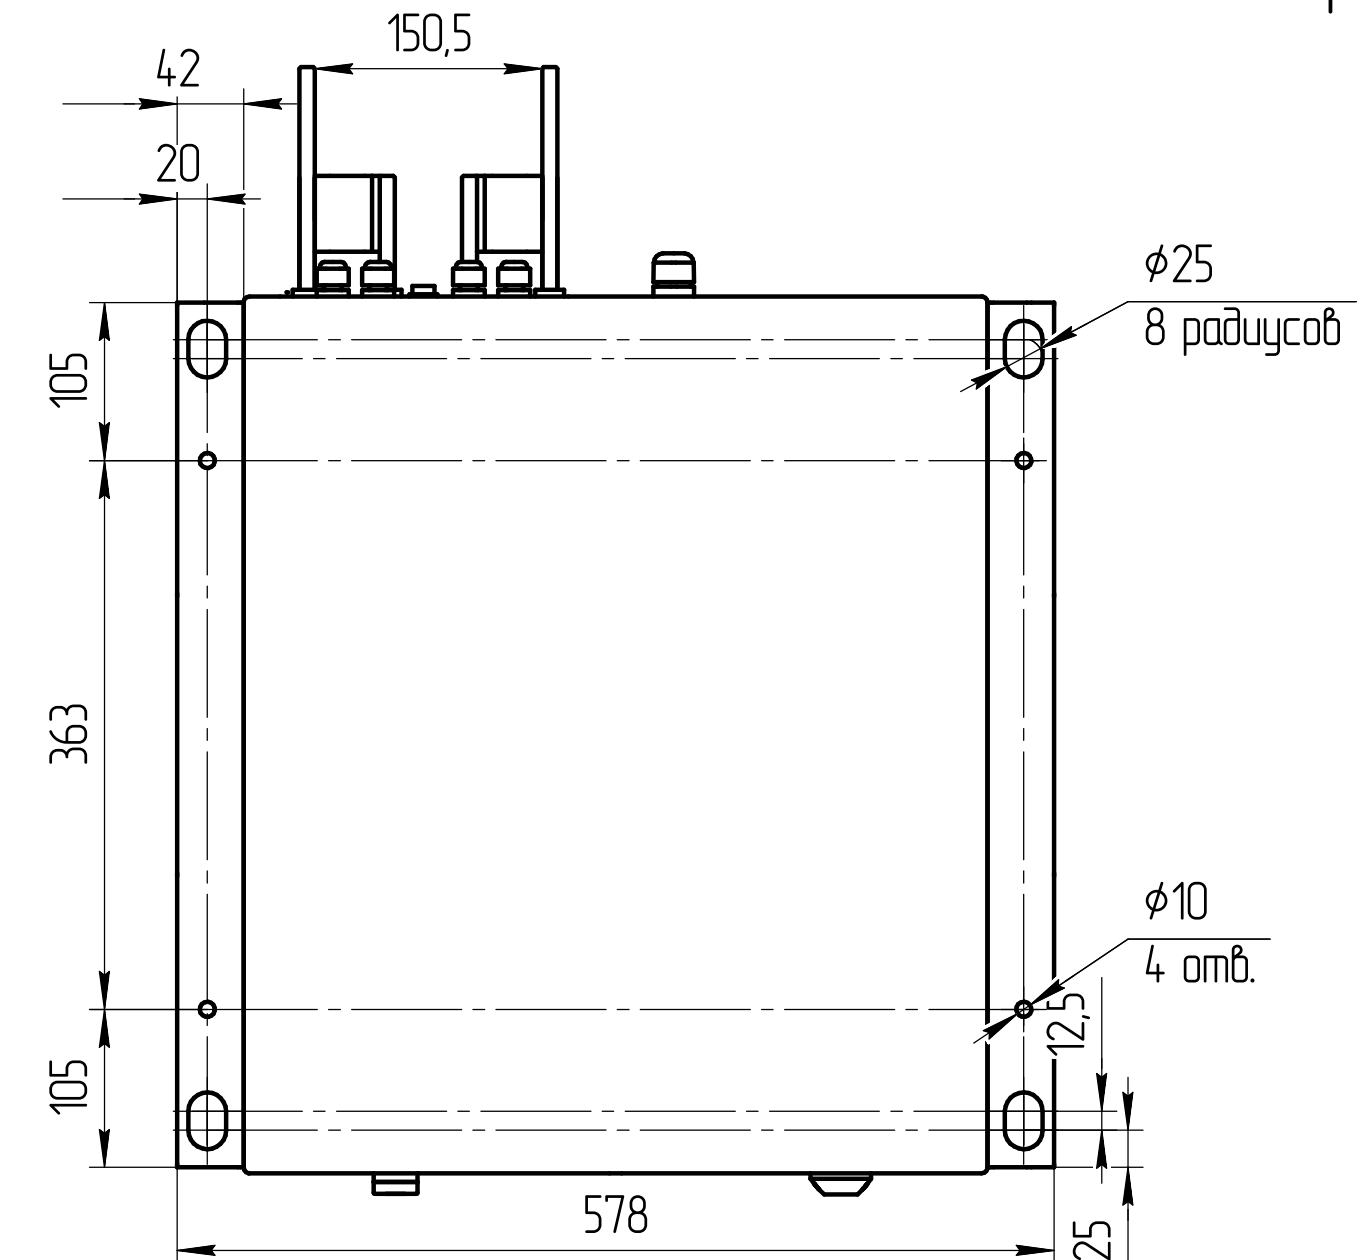

1 * Размеры для справок.
2. Масса одного источника указана без учета упаковки.

				ИПТ-36/1400R-380 ГЧ				
Изм.	Лист	№ докум.	Подп.	Дата	Источник питания "NEON"	Лит.	Масса	Масштаб
		Ильинский Ф.А.			ИПТ-36/1400R-380 IP54		178,2	1:5
		Зеленый А.С.			Габаритный чертеж	Лист	1	Листов
		Медведев Е.И.						3
		Редькин В.П.						
		Исупов И.А.						
		Гладышев О.М.						
						АО "Электро Интел"		
						Копиробот		
						Формат А1		

Имя, № докум. Лист и дата. Вид, № докум. Лист и дата. Вид, № докум. Лист и дата.

Габариты упаковки

Масса одного источника с учетом упаковки = 212 кг

Имя № подл. Лист и дата. Взам. инв. №. Инв. № докум. Лист и дата.