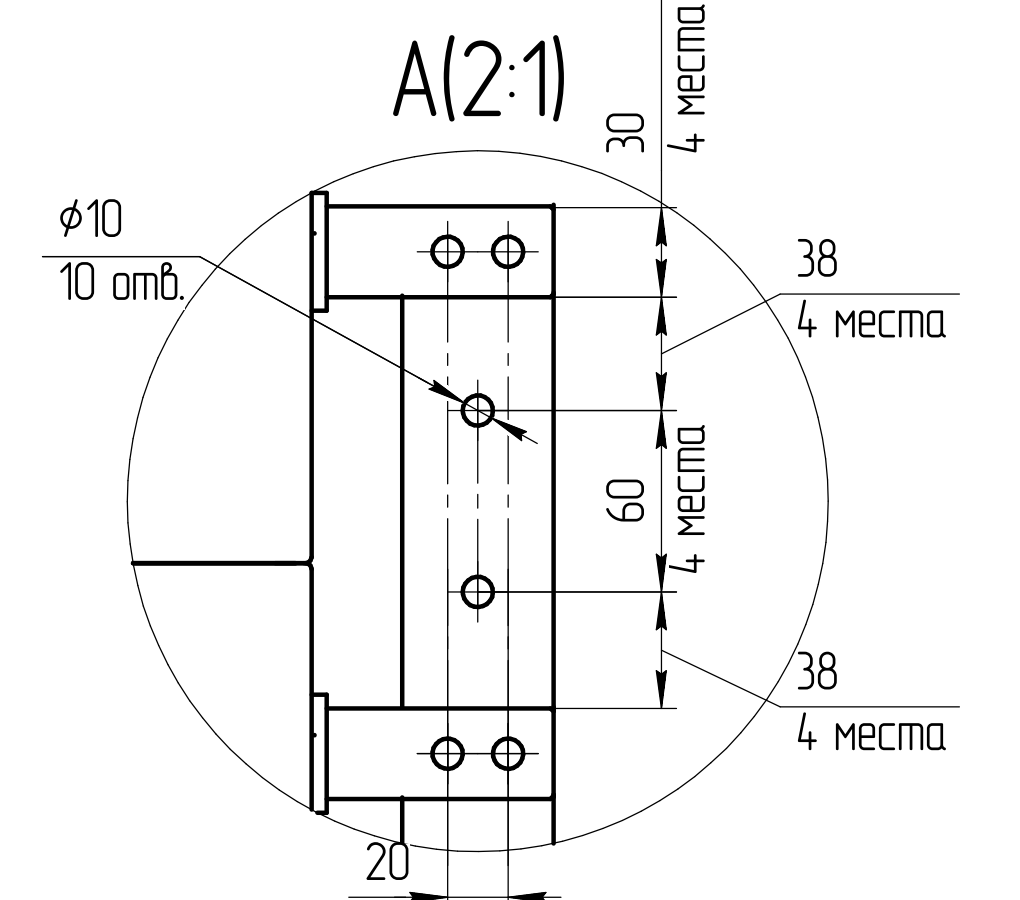

1 * Размеры для справок.
2. Масса одного источника указана без учета упаковки.

				ИПТ-36/1400R-380 ГЧ				
Изм.	Лист	№ докум.	Подп.	Дата	Источник питания "NEON"	Лит.	Масса	Масштаб
		Ильинский Ф.А.			ИПТ-36/1400R-380 IP54		178,2	1:5
		Зеленый А.С.			Габаритный чертеж	Лист	1	Листов
		Медведев Е.И.						3
		Редькин В.П.						
		Исупов И.А.						
		Гладышев О.М.						
						АО "Электро Интел"		
						Копиробот		
						Формат А1		

Имя, № докум. Лист и дата. Вид, № докум. Лист и дата. Вид, № докум. Лист и дата.

Габариты упаковки

Масса одного источника с учетом упаковки = 212 кг

Имя № подл. Лист и дата. Взам. инв. №. Инв. № докум. Лист и дата.