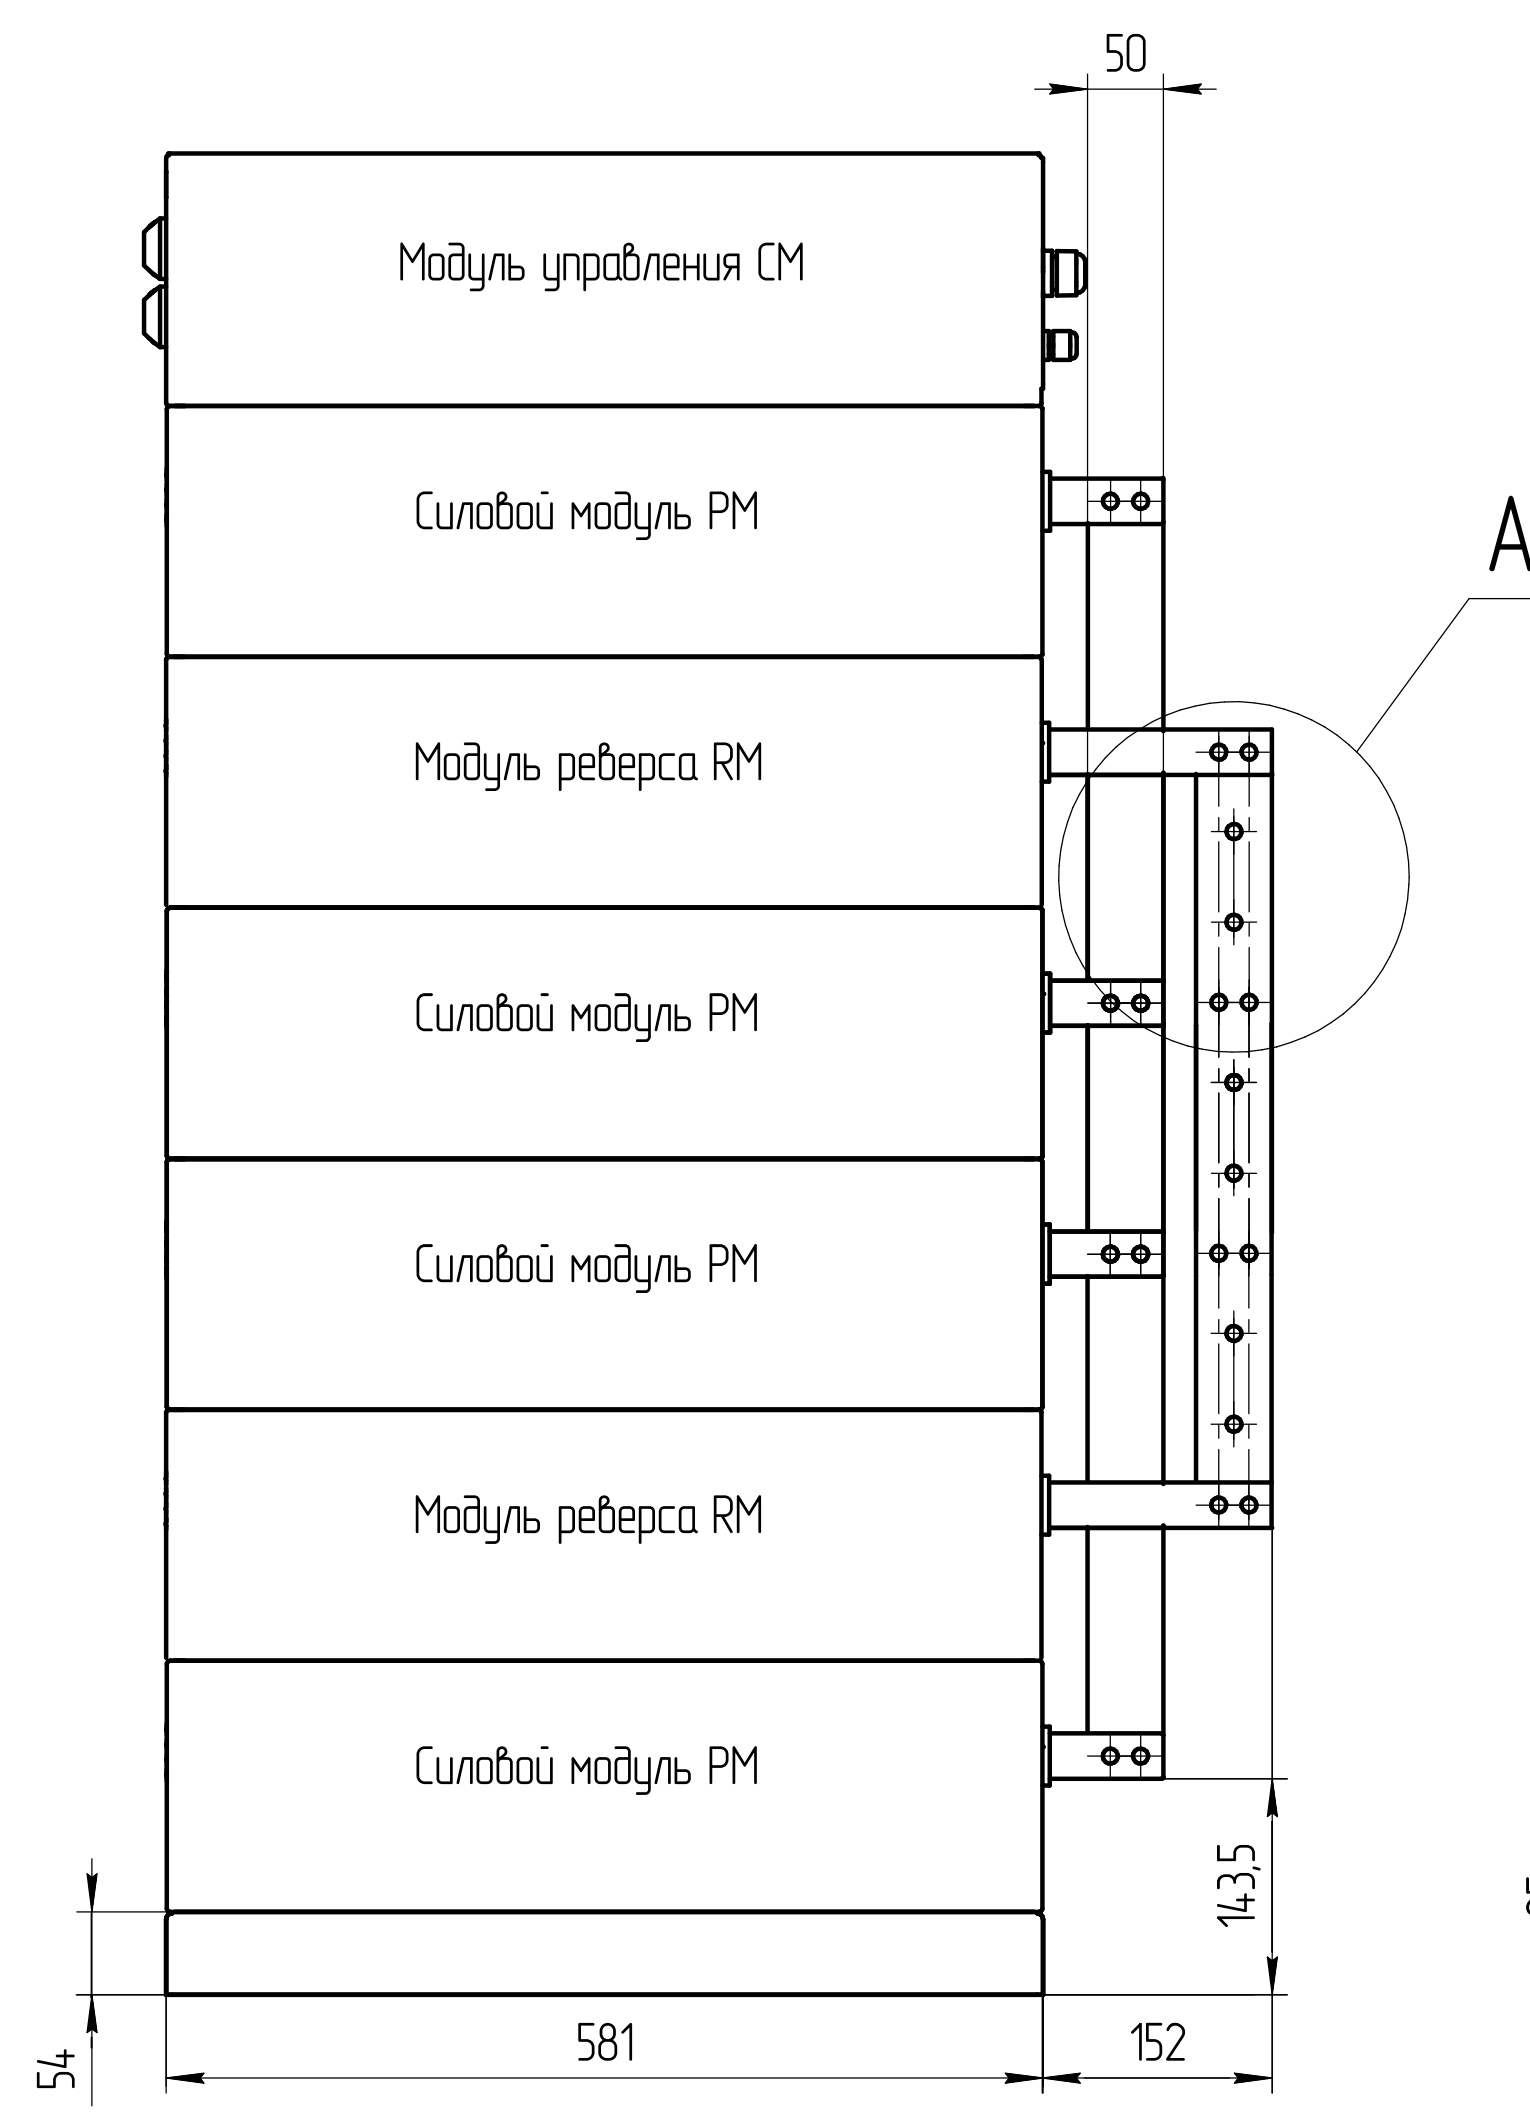

1 * Размеры для справок.
2. Масса одного источника указана без учета упаковки.

				ИПТ-36/1400R-380 ГЧ				
Изм.	Лист	№ докум.	Подп.	Дата	Источник питания "NEON"	Лит.	Масса	Масштаб
		Ильинский Ф.А.			ИПТ-36/1400R-380 IP54		178,2	1:5
		Зеленый А.С.			Габаритный чертеж	Лист	1	Листов
		Медведев Е.И.						3
		Редькин В.П.						
		Исупов И.А.						
		Гладышев О.М.						
						АО "Электро Интел"		
						Копиробот		
						Формат А1		

Имя, № докум. Лист и дата. Вид, № докум. Лист и дата. Вид, № докум. Лист и дата.

Габариты упаковки

Масса одного источника с учетом упаковки = 212 кг

Имя № подл. Лист и дата. Взам. инв. №. Инв. № докум. Лист и дата.