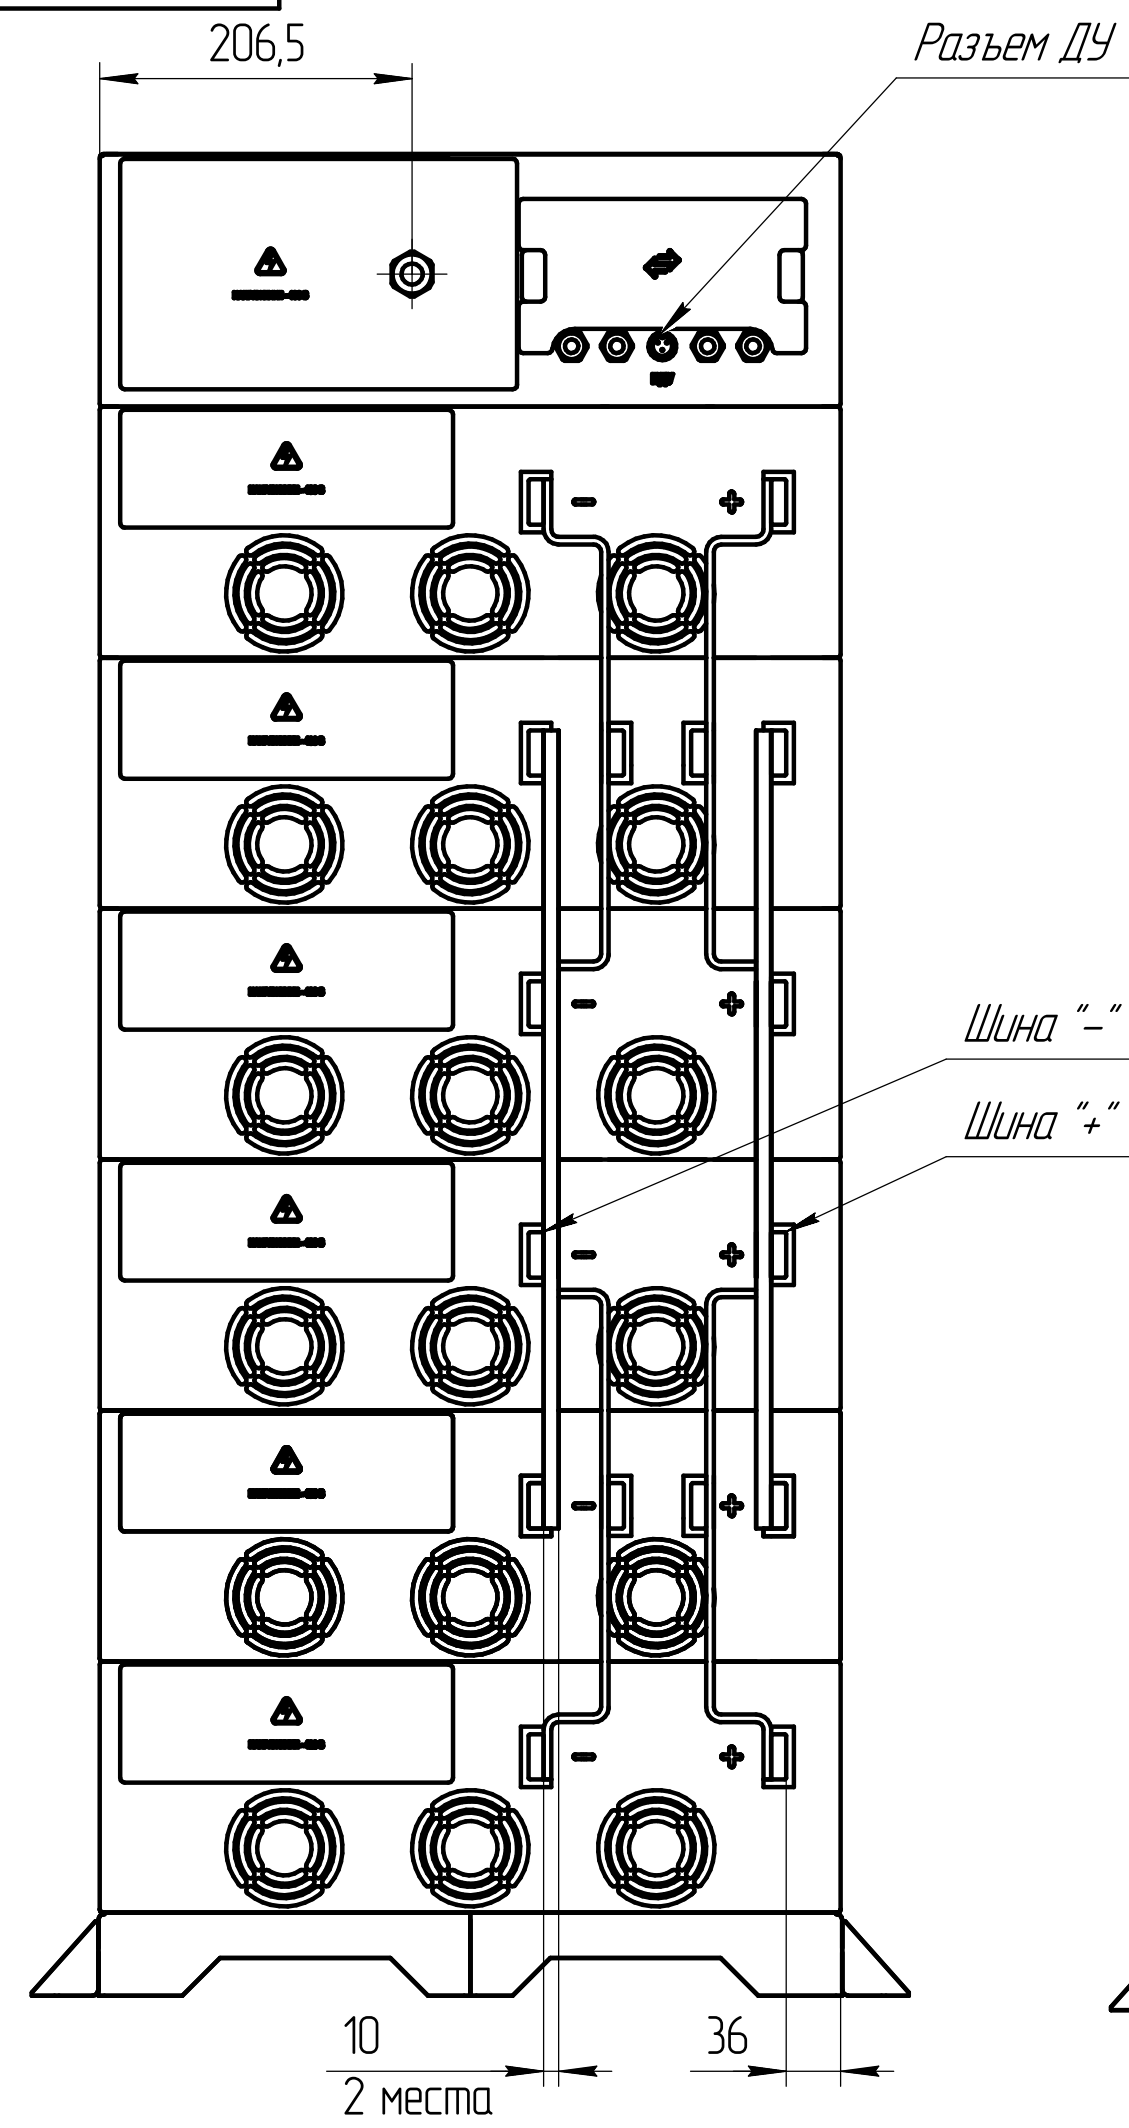

1 * Размеры для справок.
2. Масса одного источника указана без учета упаковки.

				ИПТ-36/1400R-380 ГЧ				
Изм.	Лист	№ докум.	Подп.	Дата	Источник питания "NEON"	Лит.	Масса	Масштаб
		Ильинский Ф.А.			ИПТ-36/1400R-380 IP54		178,2	1:5
		Зеленый А.С.			Габаритный чертеж	Лист	1	Листов
		Медведев Е.И.						3
		Редькин В.П.						
		Исупов И.А.						
		Гладышев О.М.						
						АО "Электро Интел"		
						Копиробот		
						Формат А1		

Имя, № докум. Лист и дата. Вид, № докум. Лист и дата. Вид, № докум. Лист и дата.

Габариты упаковки

Масса одного источника с учетом упаковки = 212 кг

Имя № подл. Лист и дата. Взам. инв. №. Инв. № докум. Лист и дата.