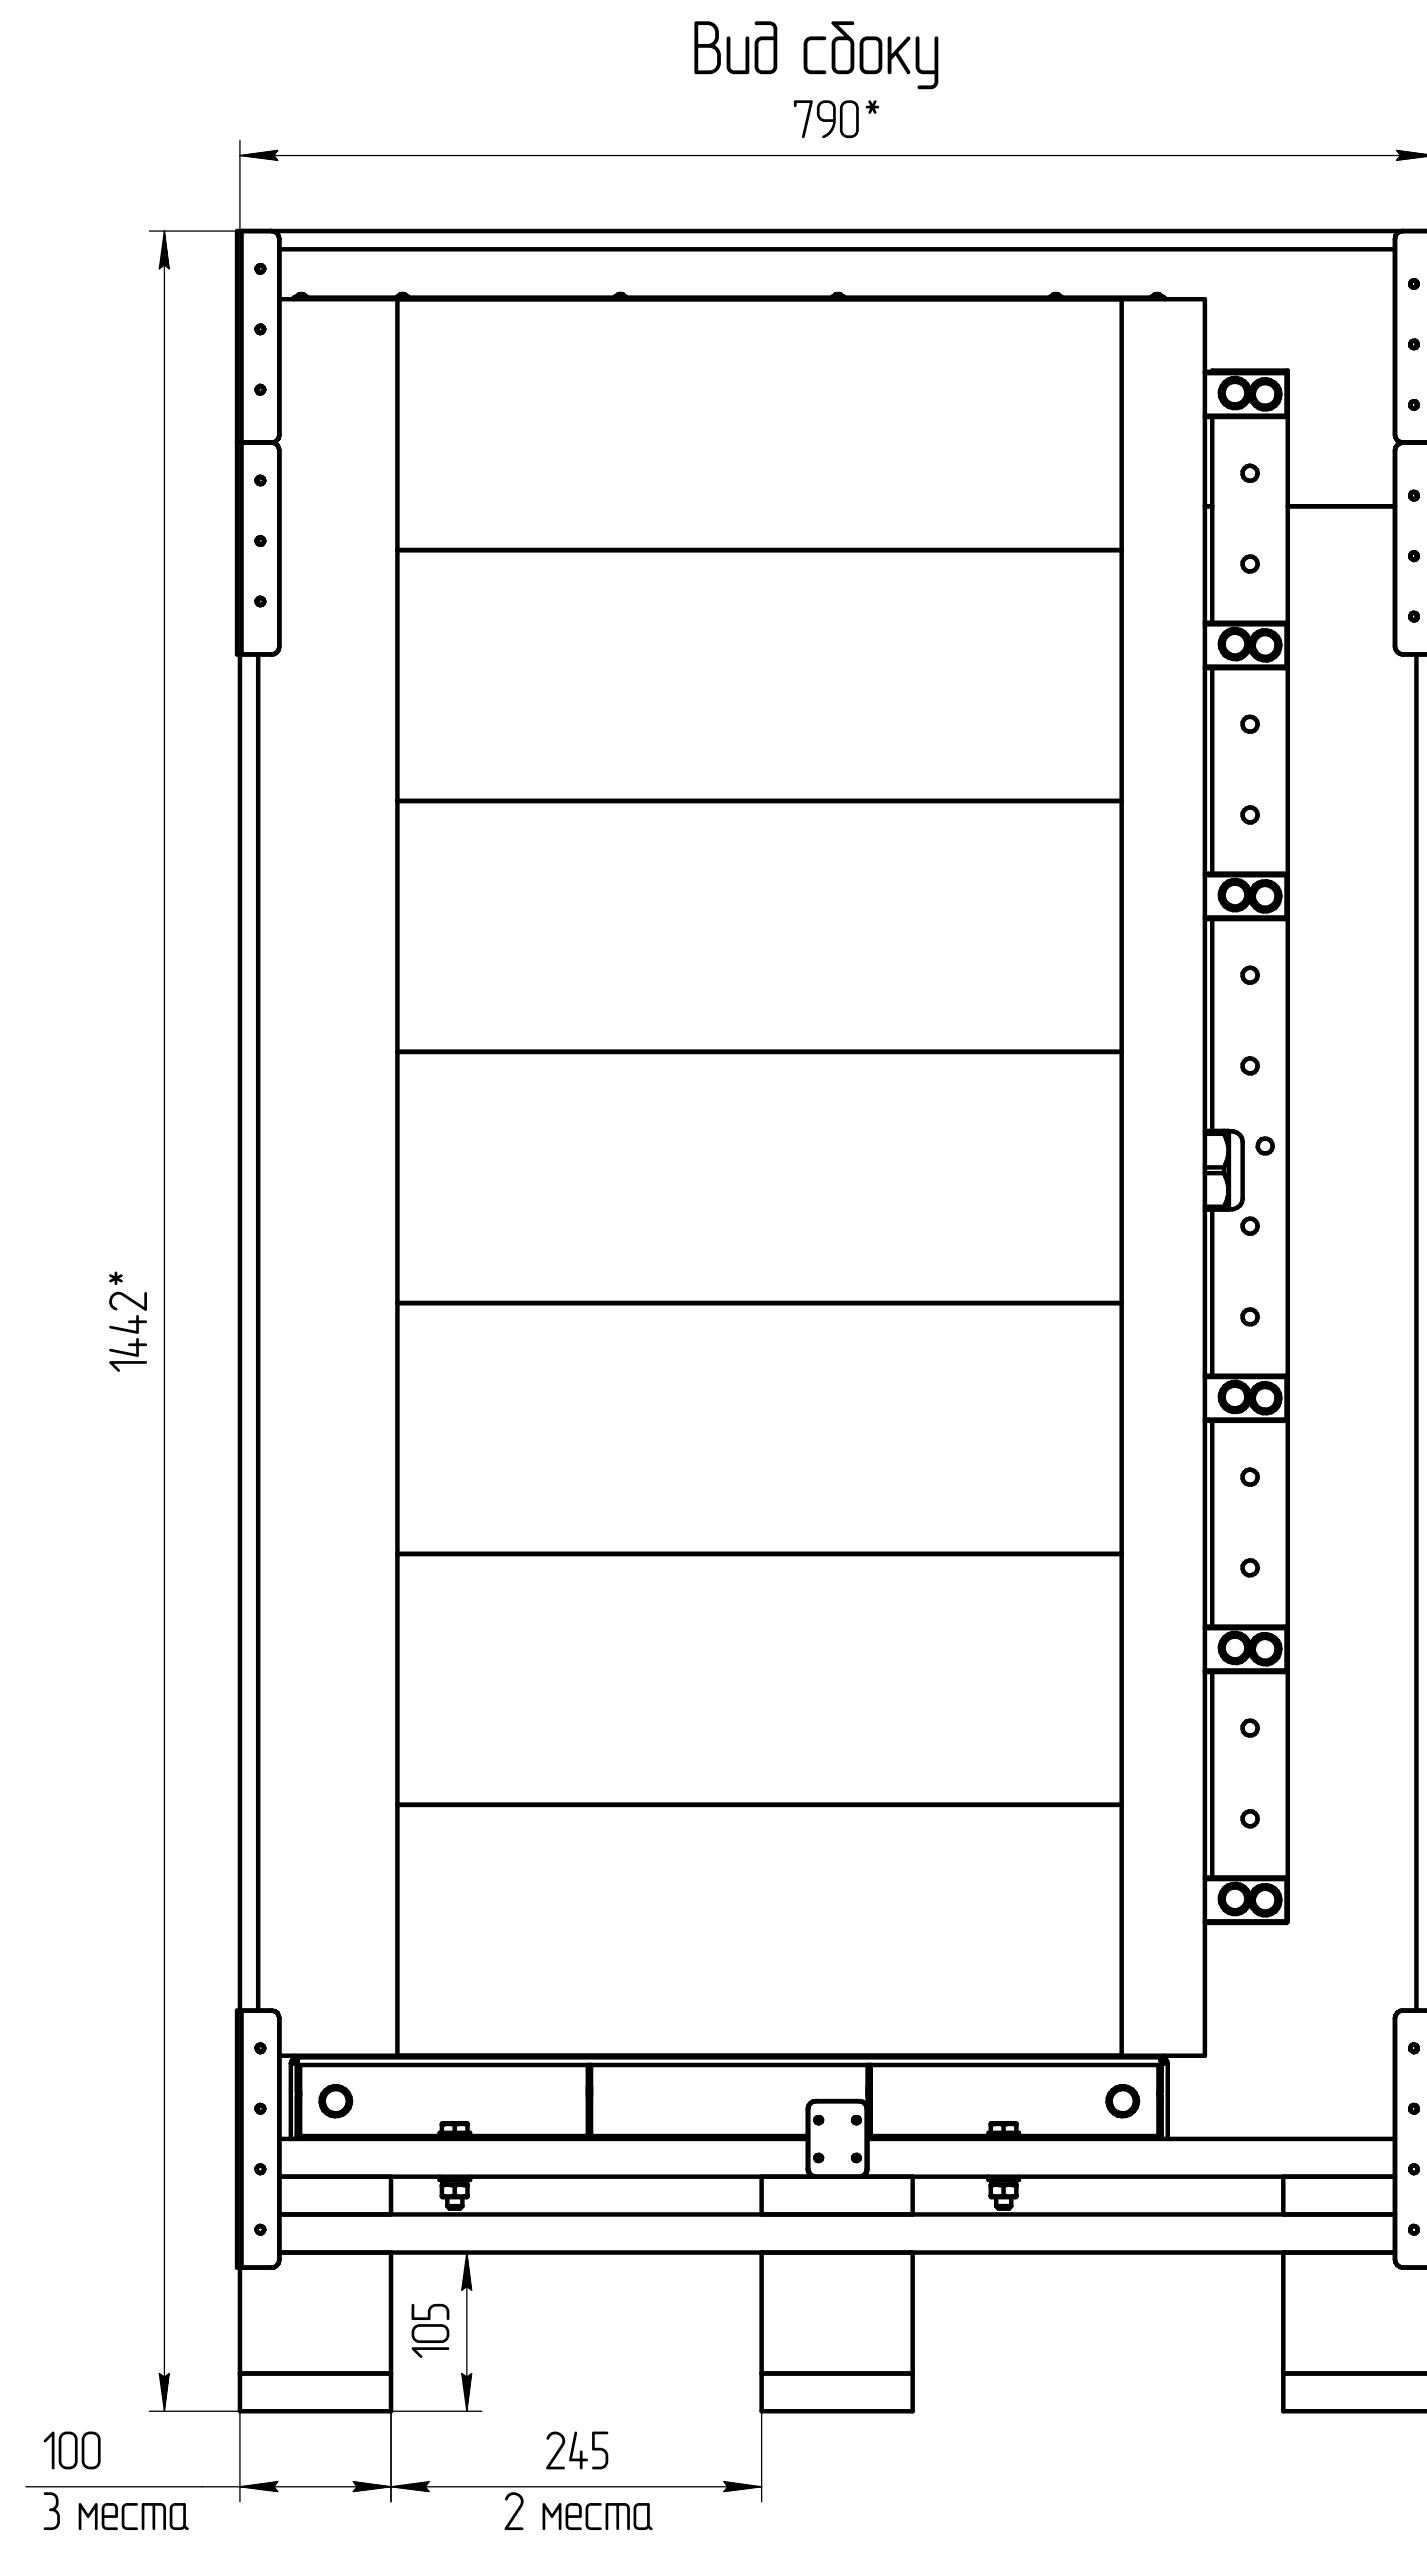

1 * Размеры для справок.
2. Масса одного источника указана без учета упаковки.

				ИПТ-36/1400R-380 ГЧ				
Изм.	Лист	№ докум.	Подп.	Дата	Источник питания "NEON"	Лит.	Масса	Масштаб
		Ильинский Ф.А.			ИПТ-36/1400R-380 IP54		178,2	1:5
		Зеленый А.С.			Габаритный чертеж	Лист	1	Листов
		Медведев Е.И.						3
		Редькин В.П.						
		Исупов И.А.						
		Гладышев О.М.						
						АО "Электро Интел"		
						Копиробот		
						Формат А1		

Имя, № докум. Лист и дата. Вид, № докум. Лист и дата. Вид, № докум. Лист и дата.

Габариты упаковки

Масса одного источника с учетом упаковки = 212 кг

Имя № подл. Лист и дата. Взам. инв. №. Инв. № докум. Лист и дата.